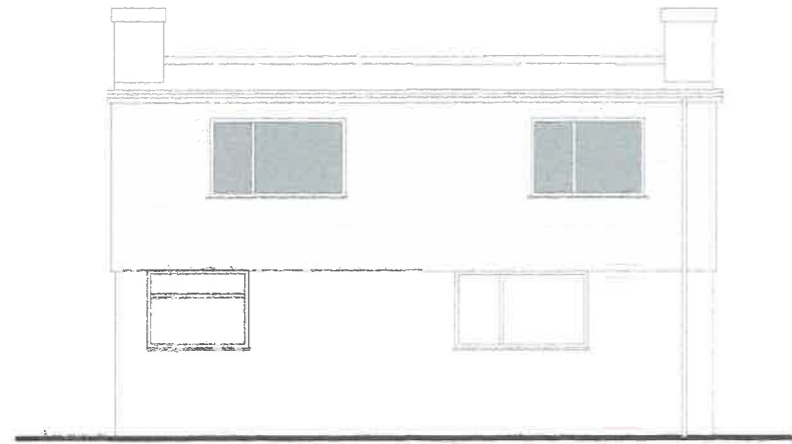

Gogledd

Lôn, Botwnnog

Edrychiadau (bwriedig)

Ty Newydd, Ceidio, Pwllheli LL53 8UG

Tel: 0770 925 8926 | 01758 720762

ebost: gwyn@ty-newydd.com

www.ty-newydd.com

Ty - Newydd cyf.

Dylunio a rheolaeth project
Design & project management

1640/ 04

1:100

17-10-2019