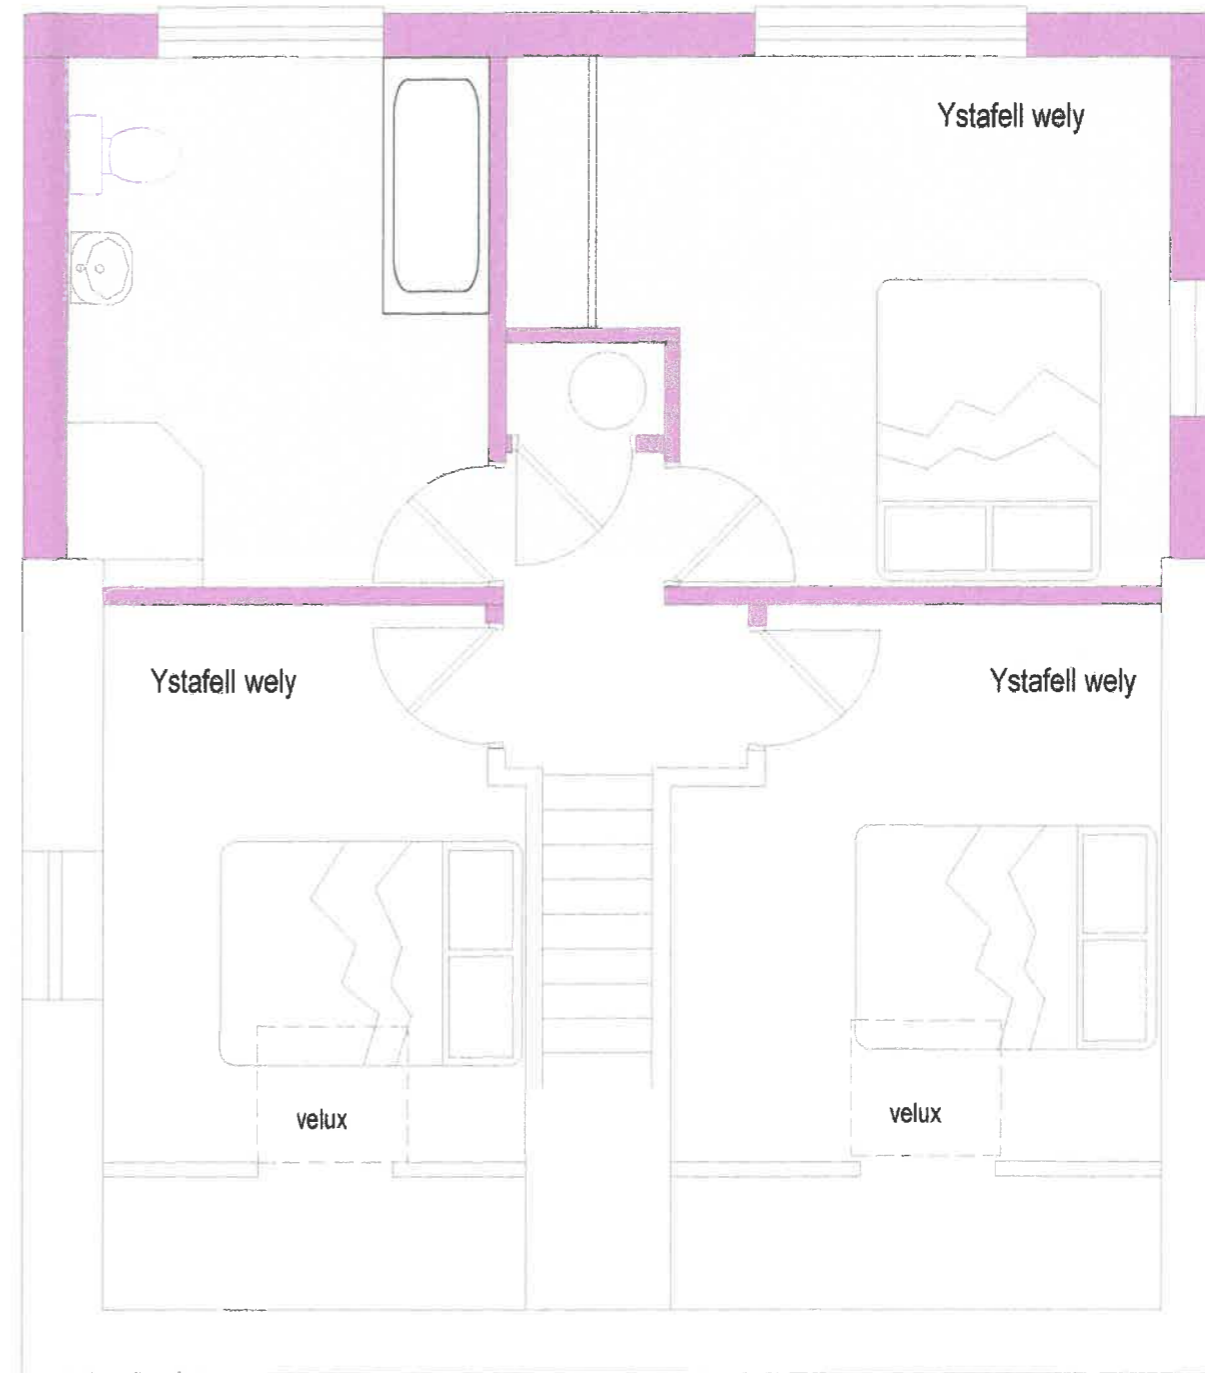

Llawr cyntaf

Lôn, Botwnnog
Cynlluniau (bwriedig)

Ty - Newydd cyf.
Ty Newydd, Ceidio, Pwllheli LL53 8UG
Tel: 0770 925 8926 | 01758 720762
ebost: gwyn@ty-newydd.com
www.ty-newydd.com

Dylunio a rheolaeth project
Design & project management

1640/ 03
1:50
17-10-2019