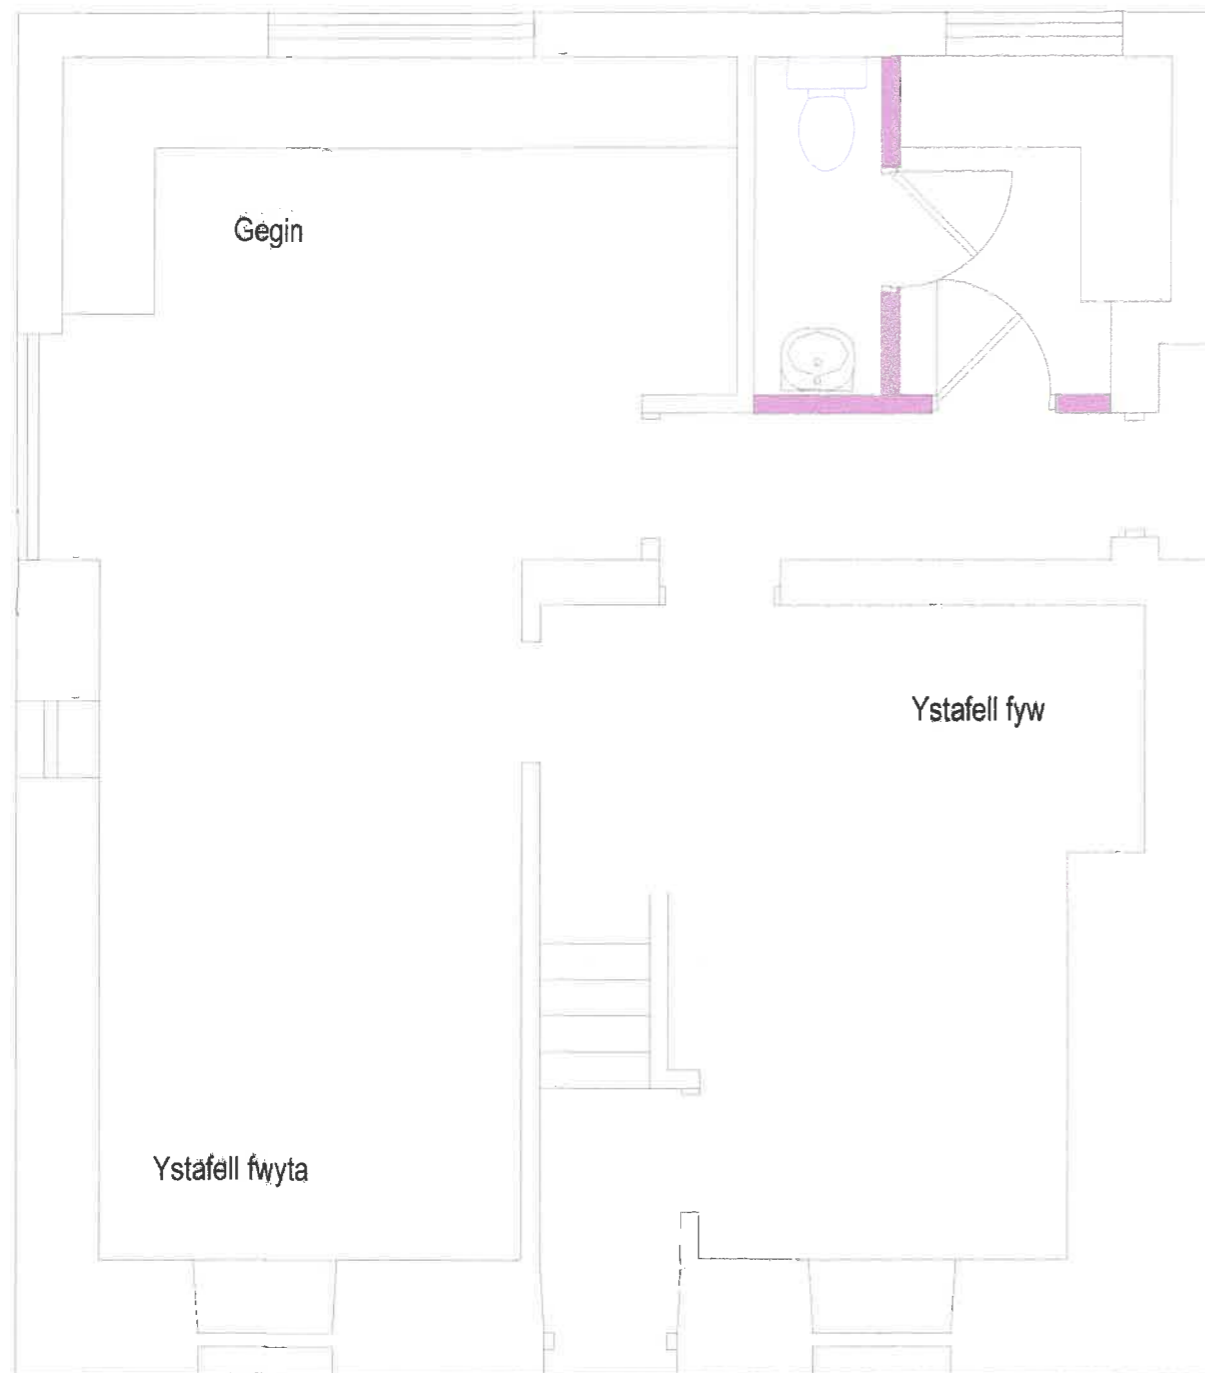

Llawr isaf

Lôn, Botwnnog
Cynlluniau (bwriedig)

Ty - Newydd cyf.
Ty Newydd, Ceidio, Pwllheli LL53 8UG
Tel: 0770 925 8926 | 01758 720762
ebost: gwyn@ty-newydd.com
www.ty-newydd.com

Dylunio a rheolaeth project
Design & project management

1640/ 03
1:50
17-10-2019