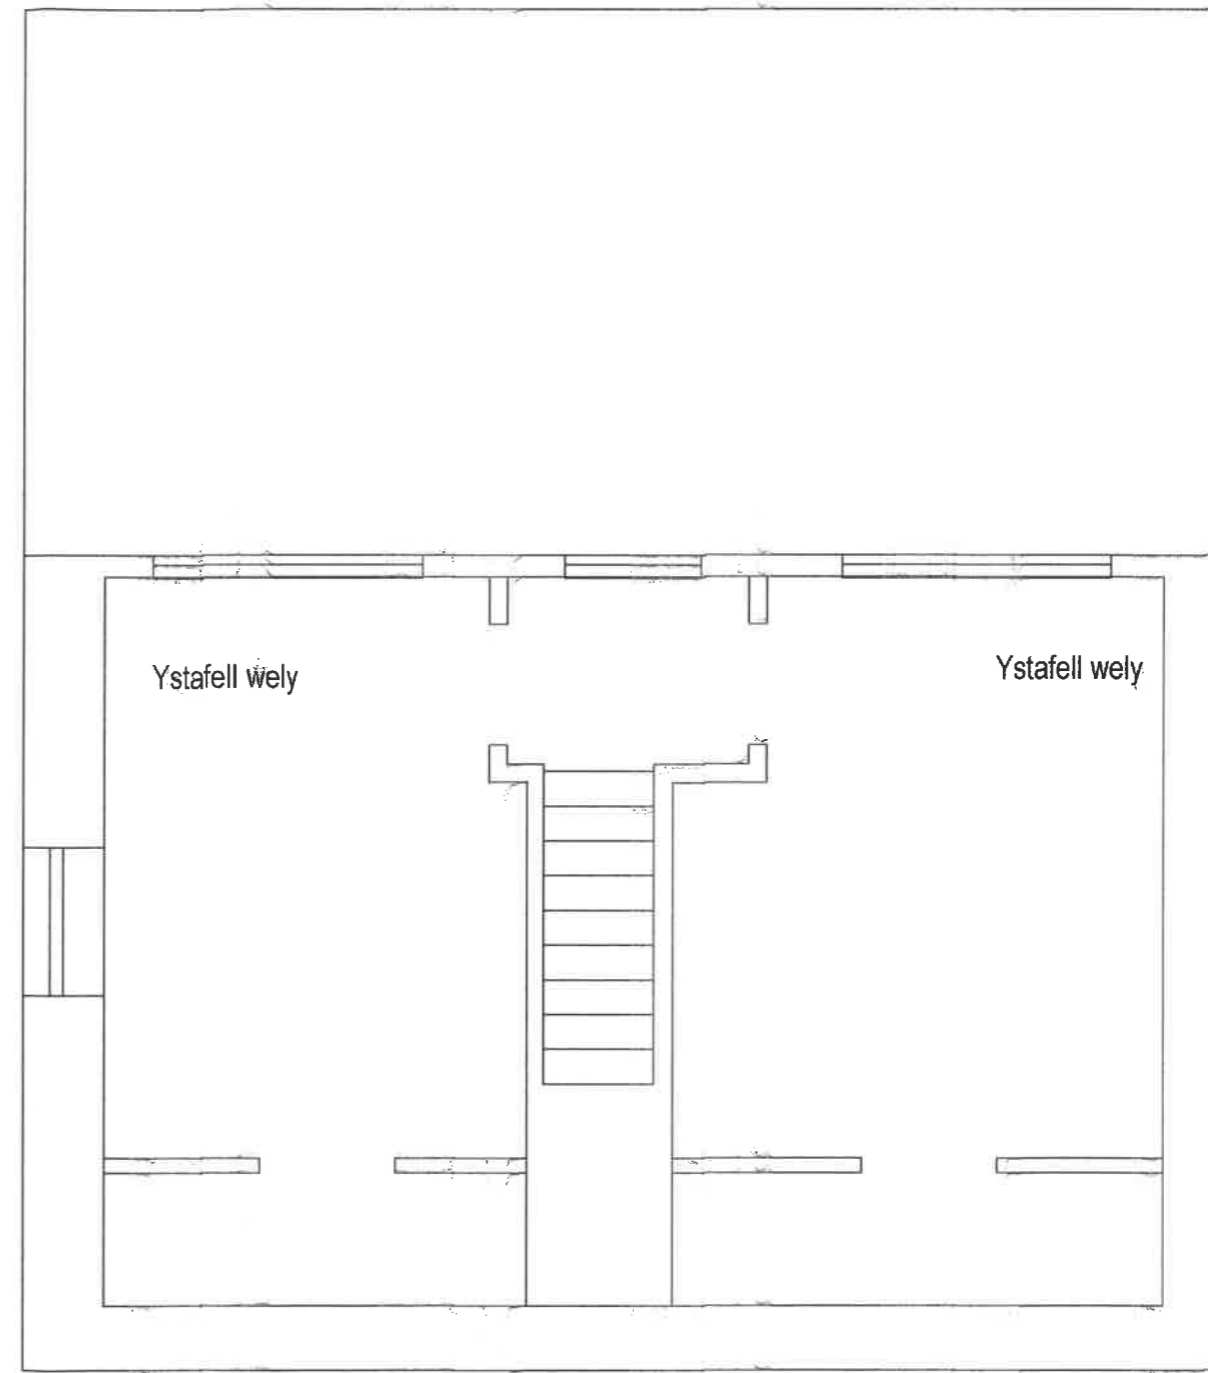

Llawr cyntaf

Lôn, Botwnnog
Cynlluniau (fel y mae)

Ty - Newydd cyf. Ty Newydd, Ceidio, Pwllheli LL53 8UG
Tel: 0770 925 8926 | 01758 720762
ebost: gwyn@ty-newydd.com
www.ty-newydd.com

Dylunio a rheolaeth project
Design & project management

1640/ 01
1:50
17-10-2019